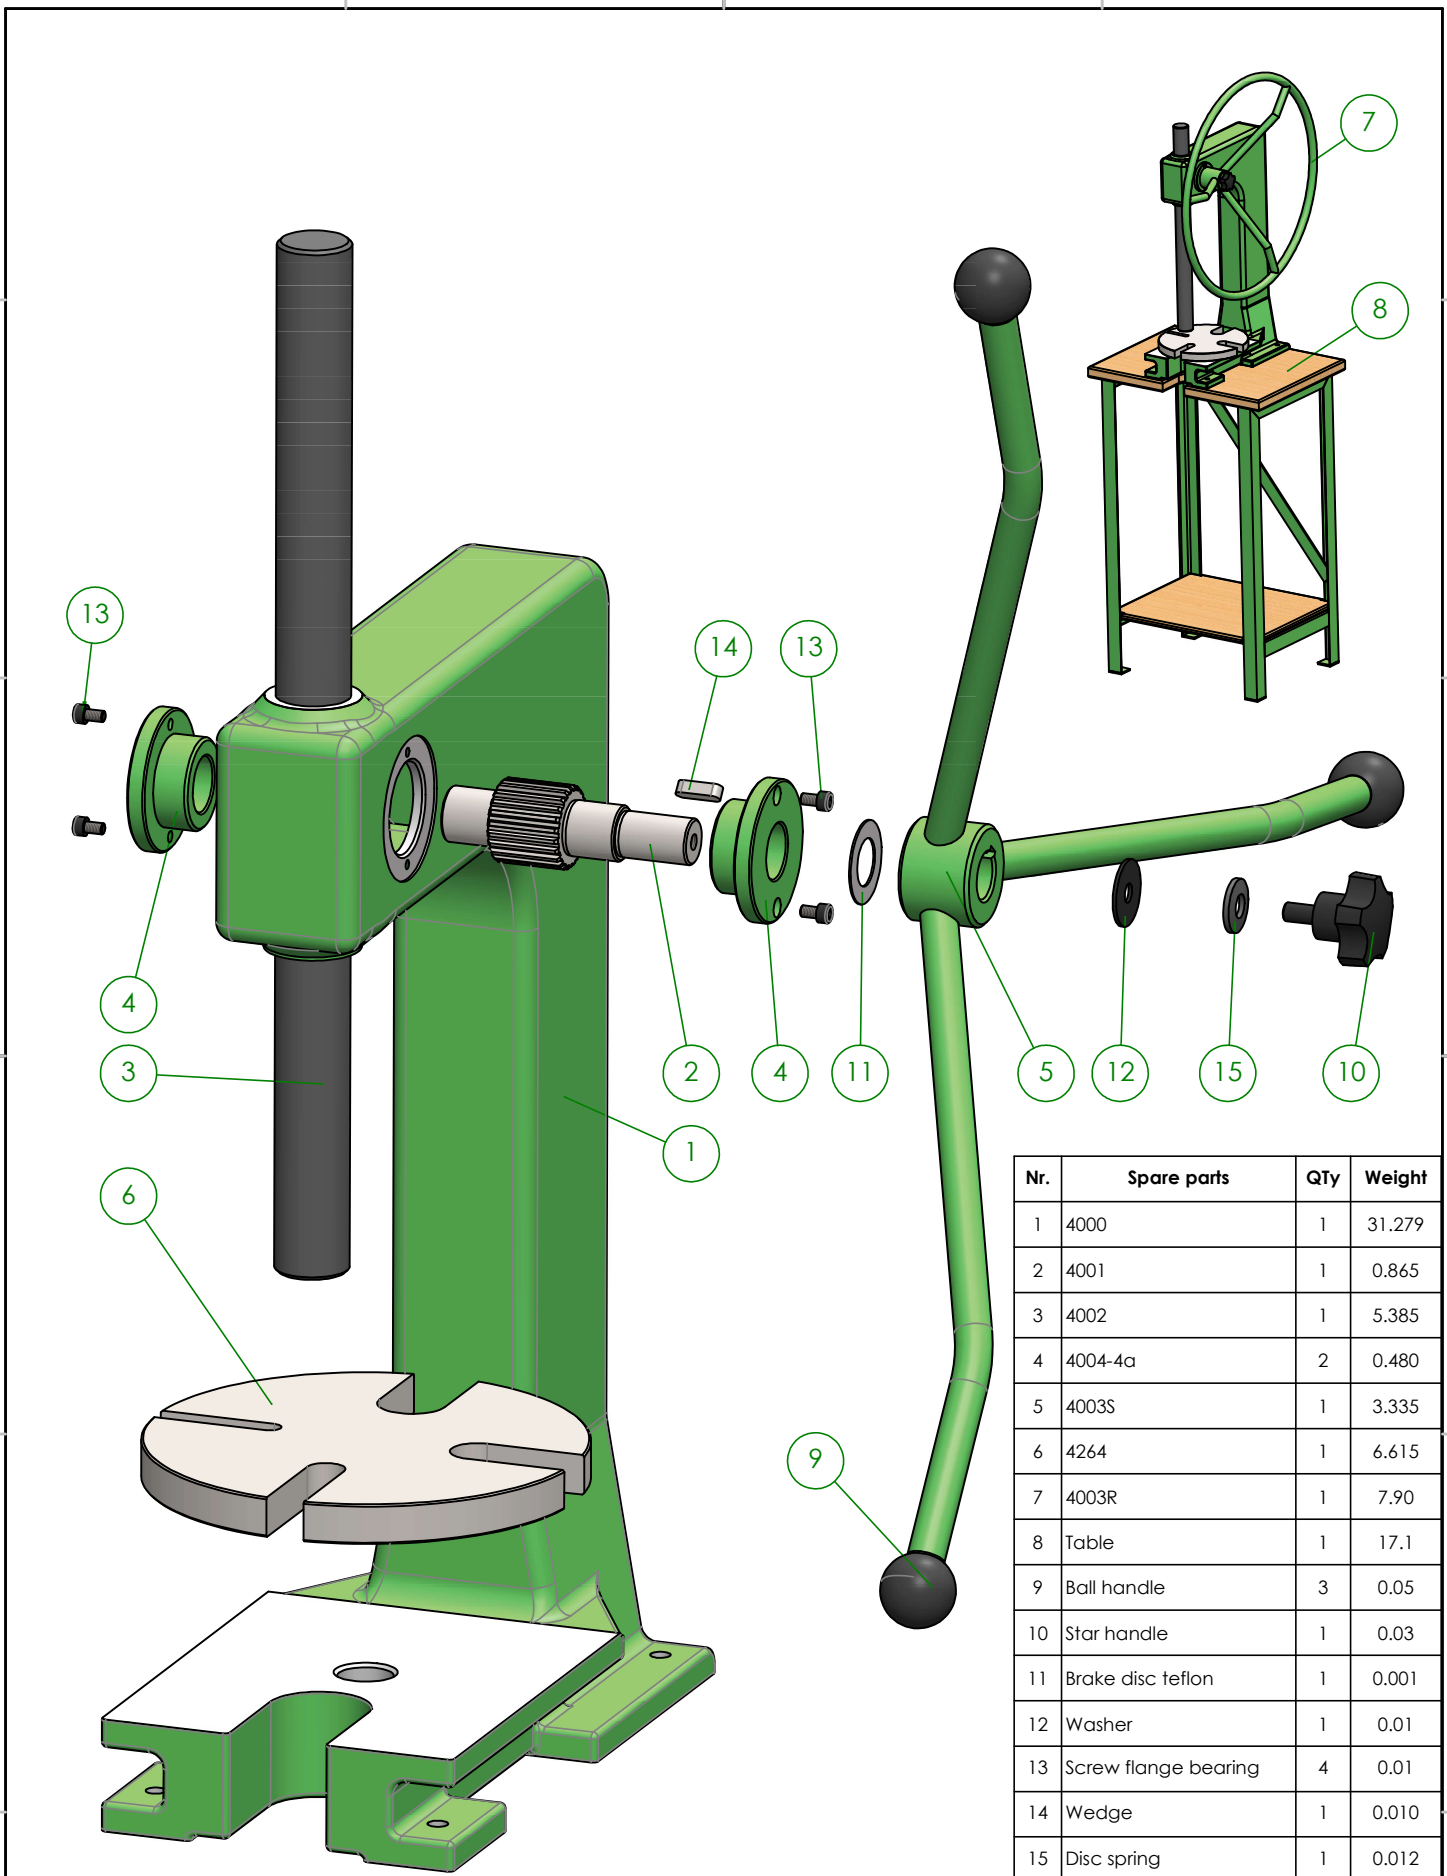

Nr.	Spare parts	QTy	Weight
1	4000	1	31.279
2	4001	1	0.865
3	4002	1	5.385
4	4004-4a	2	0.480
5	4003S	1	3.335
6	4264	1	6.615
7	4003R	1	7.90
8	Table	1	17.1
9	Ball handle	3	0.05
10	Star handle	1	0.03
11	Brake disc teflon	1	0.001
12	Washer	1	0.01
13	Screw flange bearing	4	0.01
14	Wedge	1	0.010
15	Disc spring	1	0.012