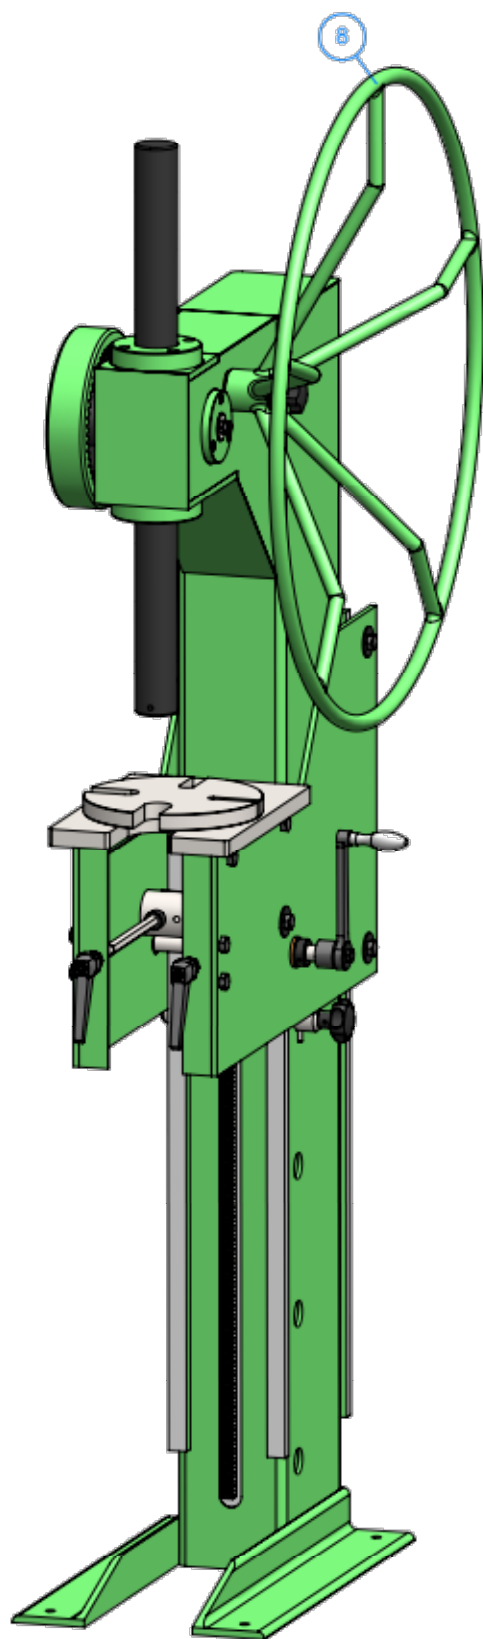

**Weidmann**

**Spare parts**

**WEIDMANN MASCHINENBAU**

Bemerkungen :  
 Dated: 01/04/2022

**Typ MV5**

**A4**

Weidmann Maschinenbau AG CH-8152 Glattbrugg

A

A

4 3 2 1

4

3

2

1

Nr	Spare parts	Qty	Weight
1	4253	1	13,298
2	4253-1040	1	17,799
3	4255	1	1,746
4	4257	2	1,031
5	4258	1	1,591
6	4261	1	9,465
7	4262S	1	6,279
8	4262R	1	13,5
9	4264	1	6,615
10	5101	1	110,494
11	5102	2	15,925
12	5103	1	14,237
13	5104	2	0,726
14	5105	1	3,685
15	5106	1	1,655
16	5107	1	0,834
17	5108	2	2,158
18	5109	2	0,871
19	5110	2	0,329
20	5111	2	0,061
21	5113	1	1,407
22	5114	2	1,932
23	Brake discs teflon	1	0,001
24	Brake discs teflon	1	0,001
25	Grease nipple	1	0,023
26	Ball handle	5	0,05
27	Star handle	1	0,03
28	Star handle for table regulation	1	0,047
29	Handle bar	2	0,32
30	Crank handle	1	0,59
31	Ajusting ring	2	0,067
32	Spindle stroke for table regulation	1	1,37
33	Spur gear for table regulation	1	0,170
34	Slide bush	2	0,143
35	Wedge	1	0,021
36	Wedge	1	0,024
37	6-sided nut	10	0,02
38	Heavy duty pin	1	0,01
39	Heavy duty pin	1	0,00
40	Washer	1	0,018
41	Washer	1	0,036
42	Washer	1	0,01
43	Washer	6	0,02
44	Disc spring	1	0,012
45	Screw flange bearing	6	0,01
46	Screw gearing	11	0,04
47	Screw flange bearing	8	0,02
48	6-sided screw	8	0,04
49	Socket screw	2	0,01
50	Headless screw	1	0,00
51	6-sided screw	1	0,02

## Spare parts

WEIDMANN MASCHINENBAU

Bemerkungen :

Datiert : 01/04/2022

Typ MV5

A4

Weidmann Maschinenbau AG CH-8152 Glatfbrugg

4