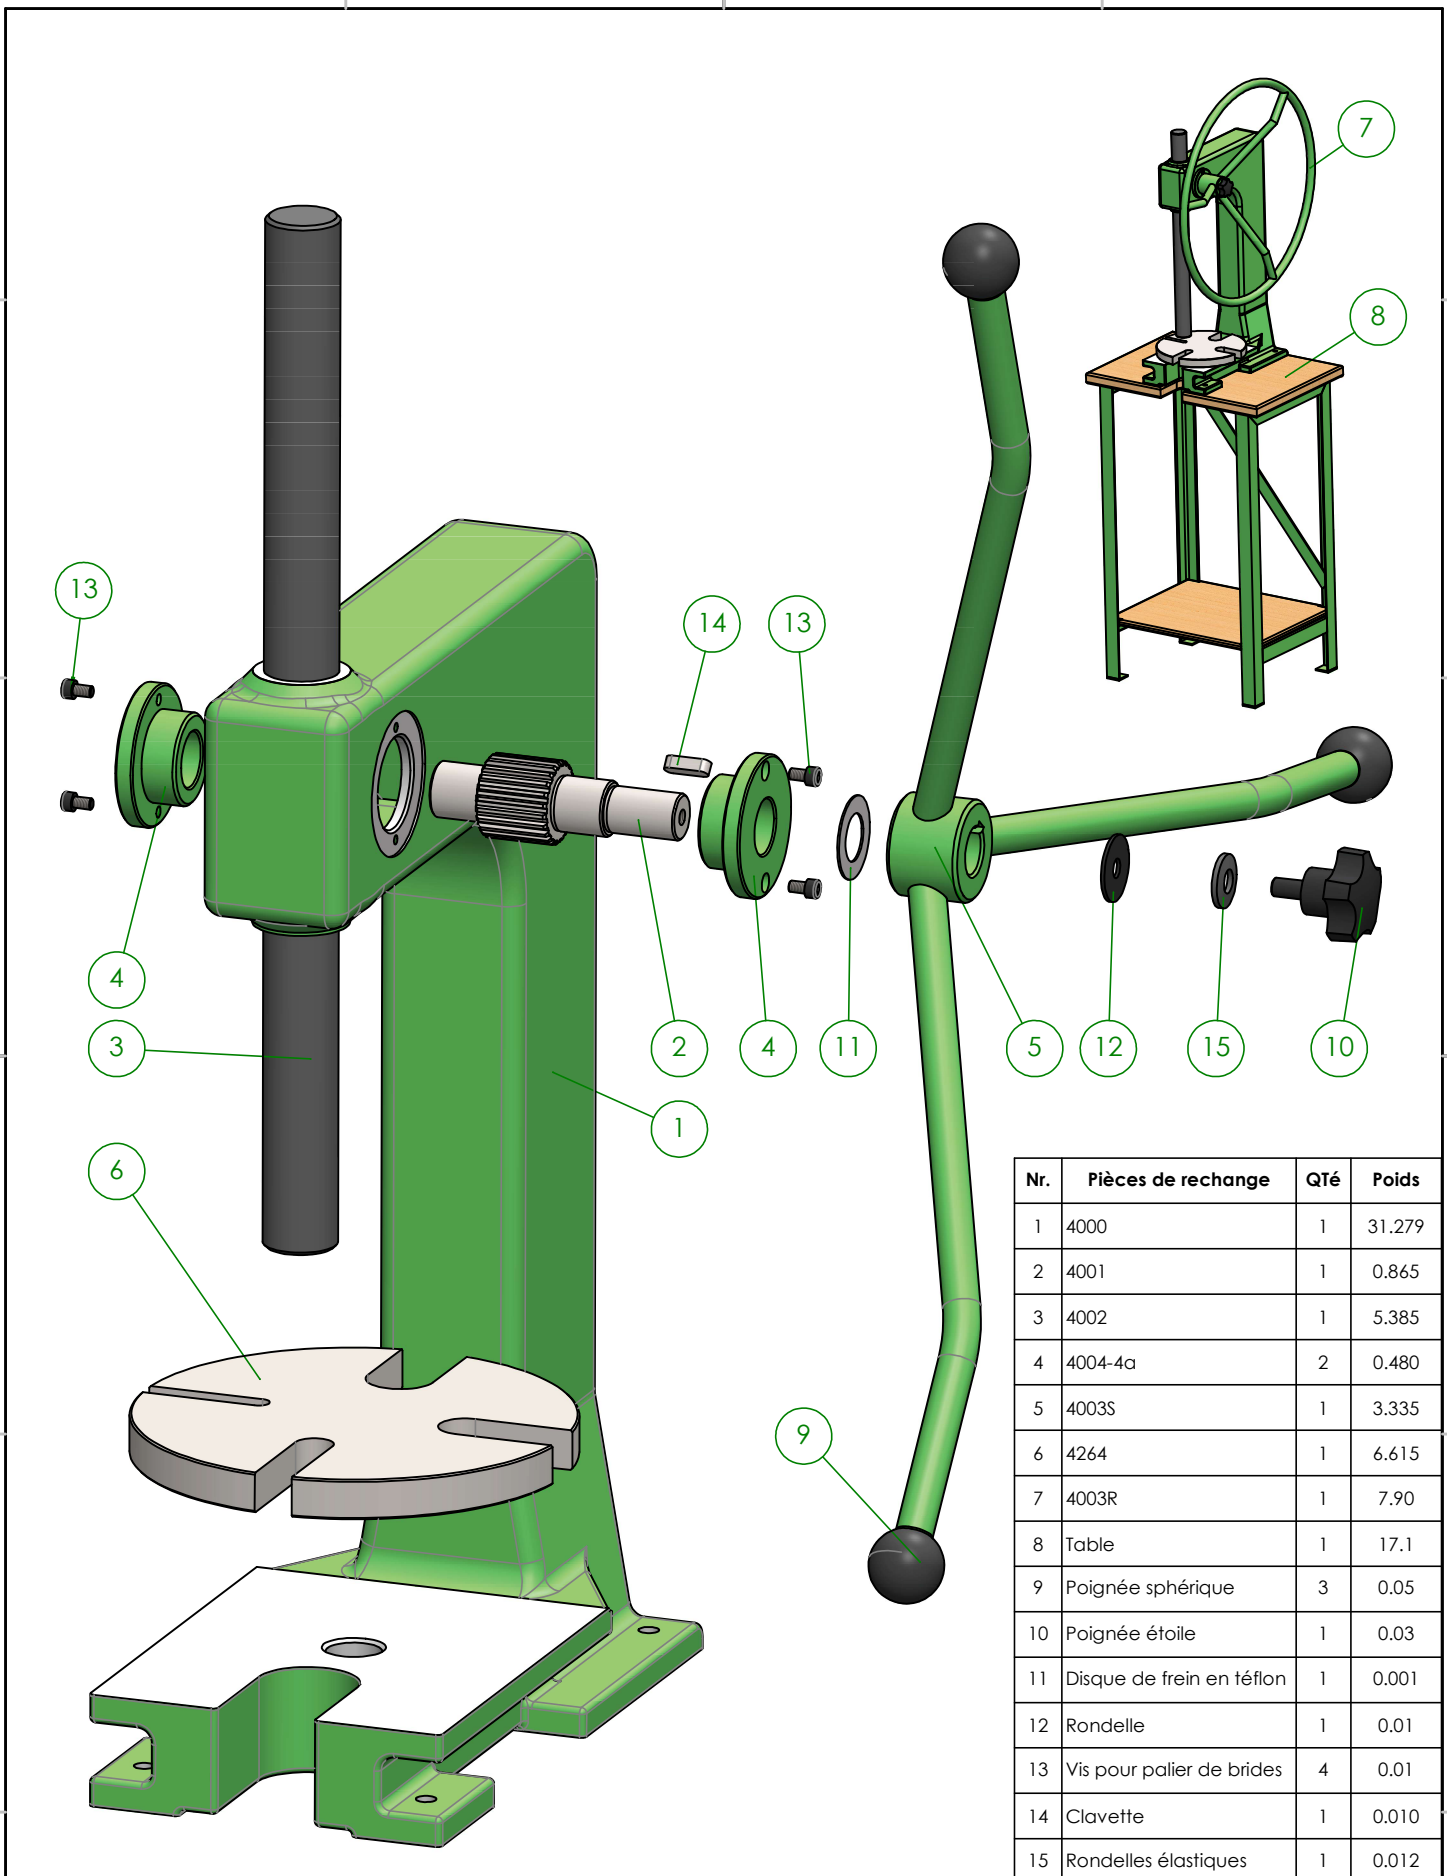

Nr.	Pièces de rechange	QTé	Poids
1	4000	1	31.279
2	4001	1	0.865
3	4002	1	5.385
4	4004-4a	2	0.480
5	4003S	1	3.335
6	4264	1	6.615
7	4003R	1	7.90
8	Table	1	17.1
9	Poignée sphérique	3	0.05
10	Poignée étoile	1	0.03
11	Disque de frein en téflon	1	0.001
12	Rondelle	1	0.01
13	Vis pour palier de brides	4	0.01
14	Clavette	1	0.010
15	Rondelles élastiques	1	0.012